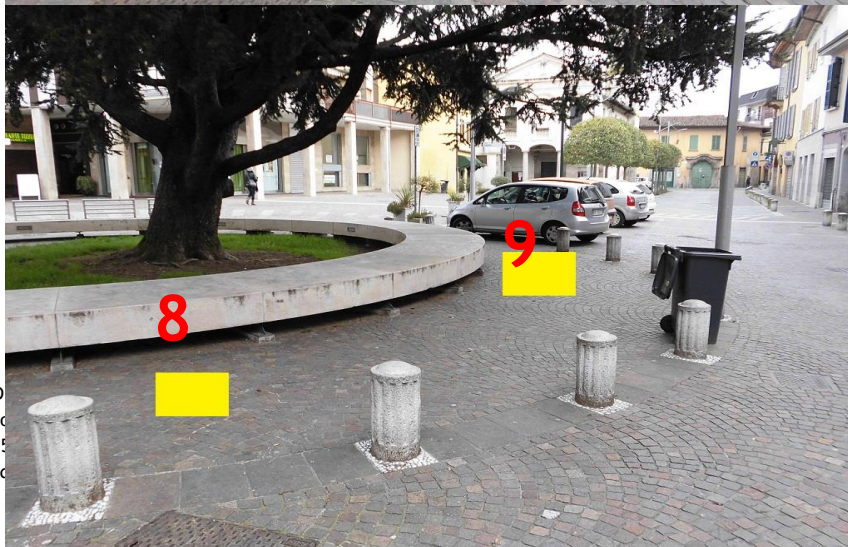

VISTA SATELLITARE

VISTE DETTAGLIATE

VIA GRAMSCI

Area pedonale posta in prossimità di Piazza Italia/scuole elementari

Area individuata in Via Gramsci, posta sul marciapiede di Piazza Italia, fronte ingresso scuole, (solo durante la chiusura della scuola - sabato/domenica). 2 occupazioni

VISTA SATELLITARE

VISTE DETTAGLIATE

PIAZZA LIBERTÀ

Area posta sotto l'albero centrale, fronte Via Jacopo da Trezzo

Area individuata in Piazza Libertà, posta sotto l'albero centrale, in area esterna alla carreggiata; possibilità di posizionare. 2 occupazioni

VISTA SATELLITARE

VISTE DETTAGLIATE

PIAZZA LIBERTÀ

Area posta sotto l'albero centrale, fronte Piazza stessa

Area individuata in Piazza Libertà, posta sotto l'albero centrale a fronte della attività commerciali della piazza stessa, in area esterna alla carreggiata. 1 occupazione

VISTA SATELLITARE

VISTE DETTAGLIATE

PIAZZA LIBERTÀ

Area posta a fronte della Chiesa San Rocco

Area individuata in Piazza Libertà, posta a fronte della Chiesa San Rocco. 2 occupazioni

VISTA SATELLITARE

VISTE DETTAGLIATE