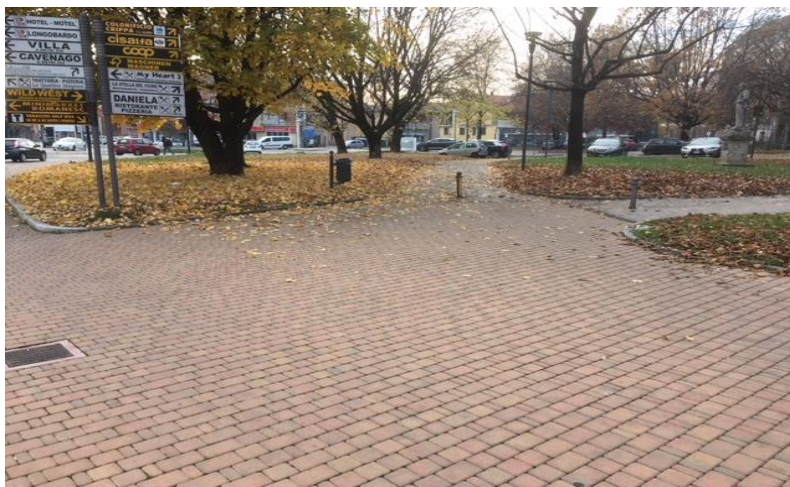

Area individuata in Via Carlo Biffi, posta tra l'edicola e la rotatoria con Via Gramsci, nelle immediate vicinanze della pensilina bus ivi presente. 1 occupazione

VISTA SATELLITARE

VISTE DETTAGLIATE

CITTÀ DI TREZZO SULL'ADDA

VIA CARLO BIFFI

Area adiacente edicola - lato Largo Donatori del Sangue

Area individuata in Via Carlo Biffi, posta tra l'edicola e Largo Donatori del Sangue, nelle immediate vicinanze del display luminoso ivi presente. 1 occupazione

VISTA SATELLITARE

VISTE DETTAGLIATE

PIAZZA LIBERTÀ

Area posta sotto l'albero centrale, fronte Via Jacopo da Trezzo

Area individuata in Piazza Libertà, posta sotto l'albero centrale, in area esterna alla carreggiata; possibilità di posizionare. 2 occupazioni

VISTA SATELLITARE

VISTE DETTAGLIATE

PIAZZA LIBERTÀ

Area posta sotto l'albero centrale, fronte Piazza stessa

Area individuata in Piazza Libertà, posta sotto l'albero centrale a fronte della attività commerciali della piazza stessa, in area esterna alla carreggiata. 1 occupazione